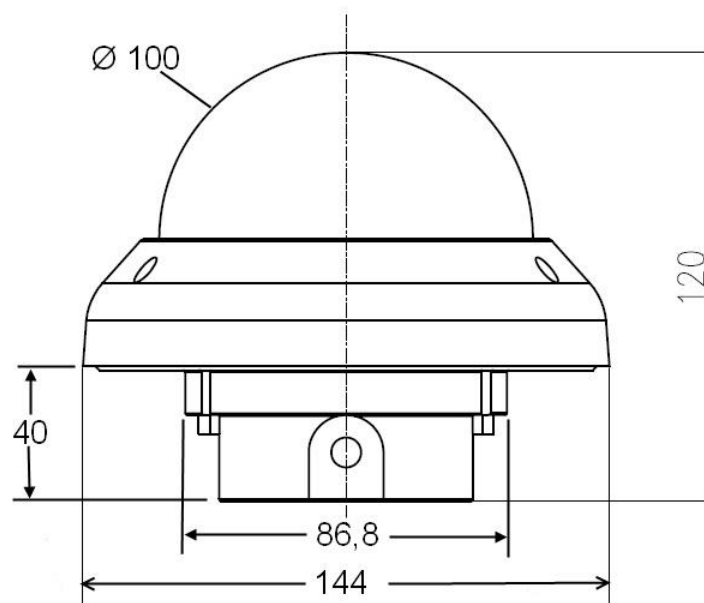

Technische Zeichnung
Technical drawing

VCHD-4322IR

Unterputzmontage: Seitenansicht / *Flush mount: Side view:*

Aufputzmontage: Seitenansicht / *Surface mount: Side view:*

Unterputzmontage: Unterseite / Flush mount: Bottom view:

Aufputzmontage: Unterseite / Surface mount: Bottom view:

Alle Angaben in mm. Zeichnungen nicht maßstabgerecht.
Irrtum und technische Änderungen vorbehalten.

*All dimensions in mm. Drawings not true to scale.
Subject to technical changes without prior notice. Errors excepted.*