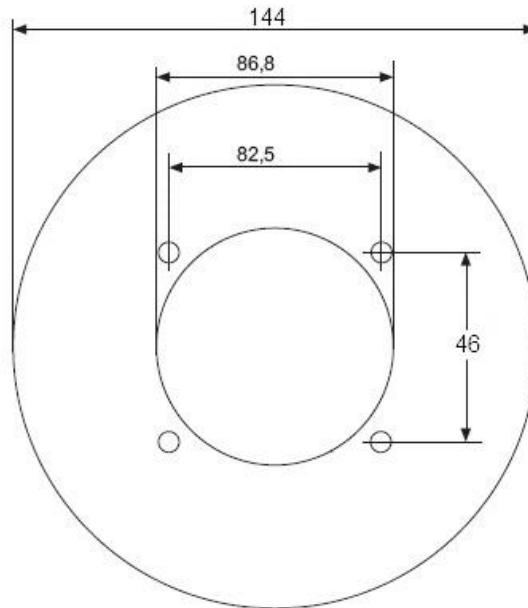

Technische Zeichnung
Technical drawing

VCHD-4322IR

Unterputzmontage: Seitenansicht / *Flush mount: Side view:*

Aufputzmontage: Seitenansicht / *Surface mount: Side view:*

Unterputzmontage: Unterseite / Flush mount: Bottom view:

Aufputzmontage: Unterseite / Surface mount: Bottom view:

Alle Angaben in mm. Zeichnungen nicht maßstabgerecht.
Irrtum und technische Änderungen vorbehalten.

*All dimensions in mm. Drawings not true to scale.
Subject to technical changes without prior notice. Errors excepted.*