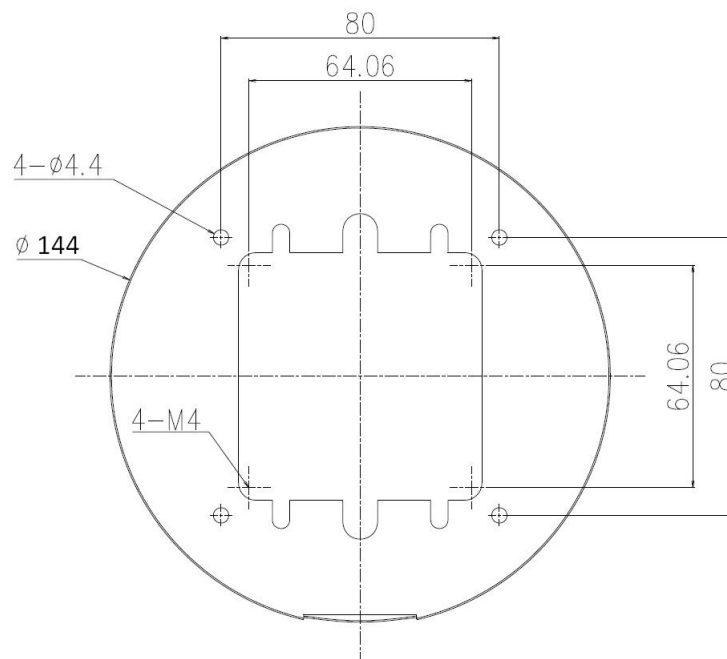

Technische Zeichnung
Technical drawing

VCHD-4322IR

Unterputzmontage: Seitenansicht / *Flush mount: Side view:*

Aufputzmontage: Seitenansicht / *Surface mount: Side view:*

Unterputzmontage: Unterseite / Flush mount: Bottom view:

Aufputzmontage: Unterseite / Surface mount: Bottom view:

Alle Angaben in mm. Zeichnungen nicht maßstabgerecht.
Irrtum und technische Änderungen vorbehalten.

*All dimensions in mm. Drawings not true to scale.
Subject to technical changes without prior notice. Errors excepted.*