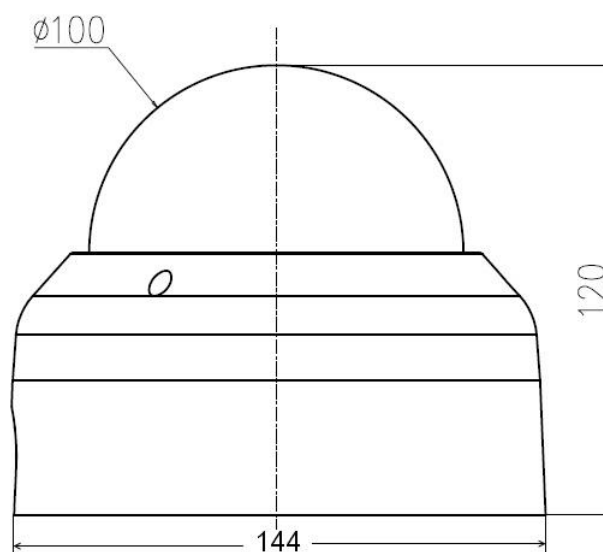

Technische Zeichnung
Technical drawing

VCHD-4322IR

Unterputzmontage: Seitenansicht / *Flush mount: Side view:*

Aufputzmontage: Seitenansicht / *Surface mount: Side view:*

Unterputzmontage: Unterseite / Flush mount: Bottom view:

Aufputzmontage: Unterseite / Surface mount: Bottom view:

Alle Angaben in mm. Zeichnungen nicht maßstabgerecht.
Irrtum und technische Änderungen vorbehalten.

*All dimensions in mm. Drawings not true to scale.
Subject to technical changes without prior notice. Errors excepted.*