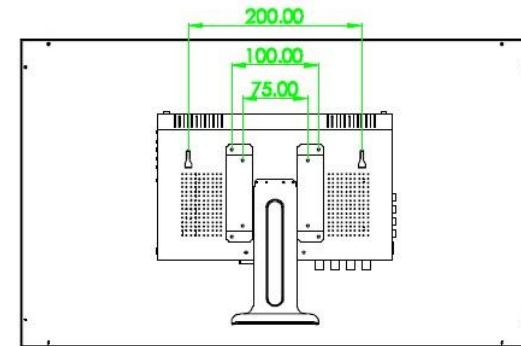

Technische Zeichnung / *Technical drawing*

SLM-2400HD

Seitenansicht /
Side view:

Vorderansicht /
Front view:

Seitenansicht /
Side view:

Rückansicht /
Rear view:

Alle Angaben in mm. Zeichnungen nicht maßstabsgerecht. Irrtum und technische Änderungen vorbehalten.

All dimensions in mm. Drawings not true to scale. Subject to technical changes without prior notice. Errors excepted.