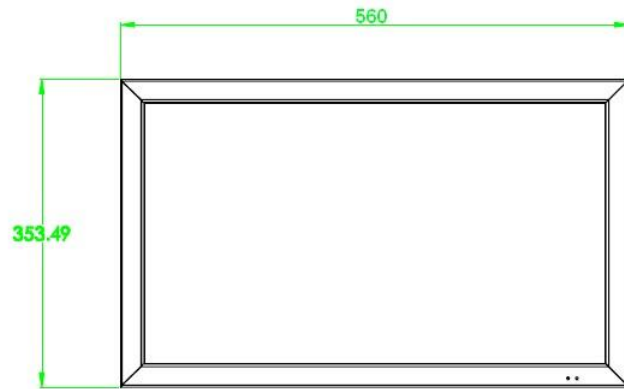

Technische Zeichnung / *Technical drawing*

SLM-2400HD

Seitenansicht /
Side view:

Vorderansicht /
Front view:

Seitenansicht /
Side view:

Rückansicht /
Rear view:

Alle Angaben in mm. Zeichnungen nicht maßstabsgerecht. Irrtum und technische Änderungen vorbehalten.

All dimensions in mm. Drawings not true to scale. Subject to technical changes without prior notice. Errors excepted.