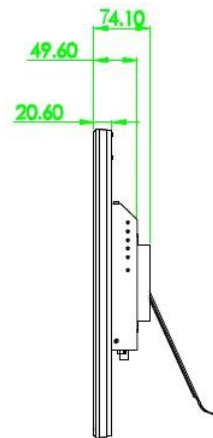

Technische Zeichnung / *Technical drawing*

SLM-2400HD

Seitenansicht /
Side view:

Vorderansicht /
Front view:

Seitenansicht /
Side view:

Rückansicht /
Rear view:

Alle Angaben in mm. Zeichnungen nicht maßstabsgerecht. Irrtum und technische Änderungen vorbehalten.

All dimensions in mm. Drawings not true to scale. Subject to technical changes without prior notice. Errors excepted.