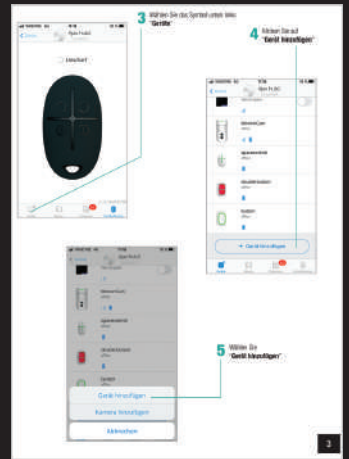

Flüssigkeitsbeutel

MODULAR AJAX READY

Produktcode	Produkt
FFLXRC2/3	Flüssigkeitsbeutel Modular 500 ml
FFLXRC2/3FG	Flüssigkeitsbeutel Modular 500 ml FOOD GRADE
FFLXRC4/5	Flüssigkeitsbeutel Modular 750 ml
FFLXRC4/5FG	Flüssigkeitsbeutel Modular 750 ml FOOD GRADE
FFLXTRC8	Flüssigkeitsbeutel Modular 1000 ml
FFLXTRC8FG	Flüssigkeitsbeutel Modular 1000 ml FOOD GRADE

Vermarktet von