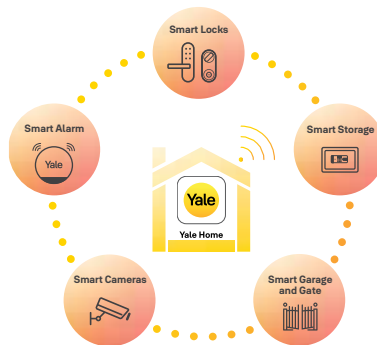

Schlosskompatibilität	Passt zu Euro-Profilzylindern, die mindestens 3 mm hervorstehen, und zu 22-mm-Rundzylindern. Wenn du keinen passenden Euro-Profilzylinder hast, kannst du den justierbaren Zylinder - Yale Linus® Adjustable Cylinder - separat kaufen.
Smartphone-Kompatibilität	Yale Home App ist kompatibel mit deinem iOS- oder Android-Smartphone.
Kommunikation	Matter über Thread und Bluetooth 5.4
Zwei-Faktor-Sicherheit	Dein Yale Home-Konto ist mit einer Zwei-Faktor-Authentifizierung geschützt. Das heißt, dass das System zusätzlich zu deinem Passwort deine Identität anhand einer E-Mail-Adresse oder Telefonnummer überprüft.
Verschlüsselung	128-Bit-AES-Verschlüsselung
Produktmaße (Ø x H)	61mm x 72mm
Gewicht	260 g (ohne Batterien)
Oberfläche	Mattschwarz und Silber
Manuelles Drehen	Ja
KeySense™-Taste	Kurz betätigen: entriegelt deine Tür von innen Lang gedrückt halten: verriegelt deine Tür über individuell einstellbaren Zeitverzögerung
Ton- und LEDsignal	Ja
Batterietyp	CR123/CR123A-Batterie (3 Stück)
Batterielaufzeit	Bis zu 6 Monate
Artikelnummern	Schwarz: 05/109100/MB Silber: 05/109100/SI

Gemeinsam Smart

Funktioniert mit führenden Partnern und Sprachassistenten.

Yale-Ökosystem:

Verbinde andere Produkte aus unserem Yale Smart Sicherheits-Ökosystem, um noch mehr Möglichkeiten zu entdecken. Auf unserer Website findest du weitere Informationen.

So funktioniert's:

Lade dir unsere kostenlose Yale Home App für iOS und Android herunter.

Yale Home

Apple, das Apple-Logo und iPhone sind Marken von Apple Inc., die in den USA und anderen Ländern und Regionen registriert sind. App Store ist eine Dienstleistungsmarke von Apple Inc. Google, Android und Google Play sind Marken von Google LLC. Google Assistant ist in bestimmten Sprachen und Ländern nicht verfügbar. Amazon, Alexa und alle zugehörigen Logos sind Marken von Amazon.com, Inc. oder seinen verbundenen Unternehmen. Informationen zu Amazon Alexa-Funktionen und zur Länderkompatibilität findest du auf der Website von Amazon.

www.yalehome.de

Teil der ASSA ABLOY-Gruppe